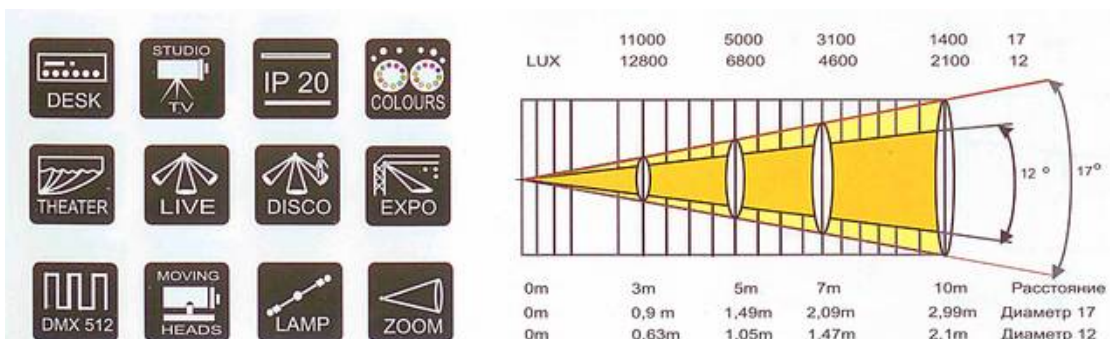

Единый адрес для всех регионов: gty@nt-rt.ru || www.lightsky.nt-rt.ru

Вращающиеся головы LIGHT SKY MR-1200 Spot

Вращающаяся голова MR-1200 Spot оборудована двумя колёсами цвета, диском вращающихся и диском статичных гобо, имеет моторизированный фокус, ирис и зум.

Характеристики

- Дистанционное управление вкл/выкл лампы
- Дистанционное управление функцией RESET
- Индикация наличия DMX сигнала
- 8 основных цветов + 8 смешанных, эффект радуги
- Механическая линейная диафрагма и затвор стробоскопа 1-7Гц
- Точное скоростное позиционирование,
- Вращение по горизонтали 540 градусов
- Вращение по вертикали 250 градусов
- Дистанционное управление скоростью движения по вертикали и горизонтали
- Отключение функционирования колеса эффектов при позиционировании
- 8 металлических взаимозаменяемых неподвижных гобо + открытая позиция
- 6 вращающихся взаимозаменяемых гобо (4 металлических + 2 стеклянных) + открытая позиция
- Эффект "качания" с изменяемой скоростью
- Точное позиционирование гобо
- Пошаговое изменение угла луча 13-32 градуса
- Моторизованный фокус
- Вращающаяся призма
- Автоматическое регулирование диаметра луча с изменяемой скоростью
- Защита от перегрева и скачков напряжения
- Управление по протоколу DMX 512 16 каналов
- Соответствует всем номерам безопасности и степеням защиты IP20
- Лампа в сборе